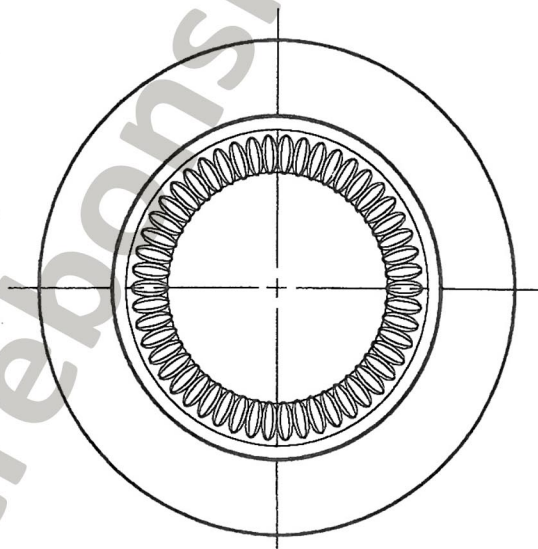

Finish
Twist-Off 58mm
EN ISO 9100-6

Majo 245 ml