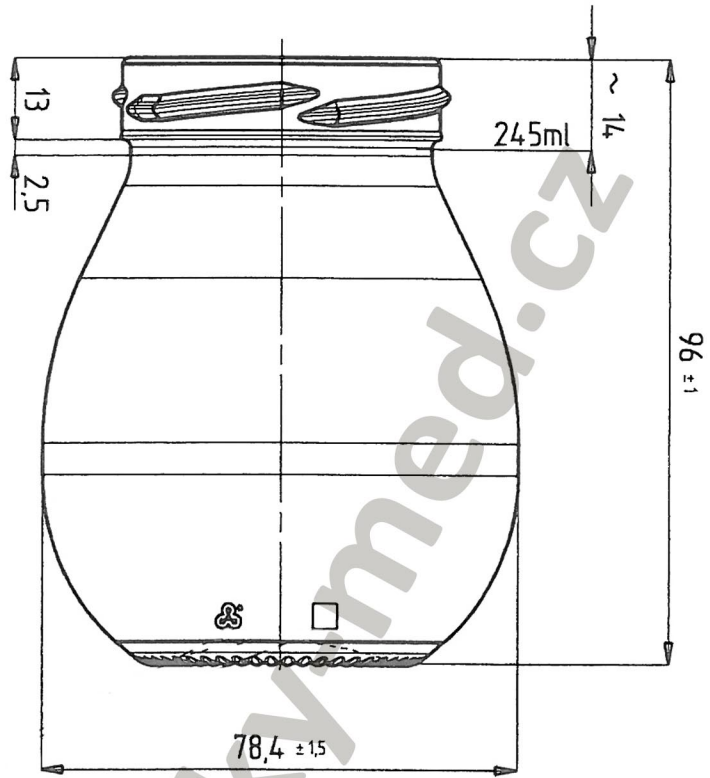

Finish
Twist-Off 58mm
EN ISO 9100-6

Majo 245 ml