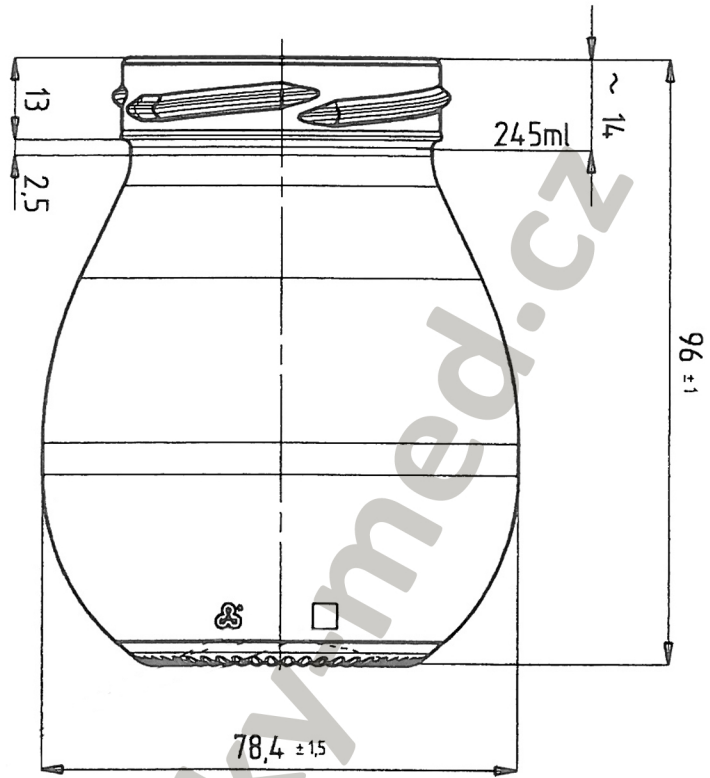

Finish
Twist-Off 58mm
EN ISO 9100-6

Majo 269 ml