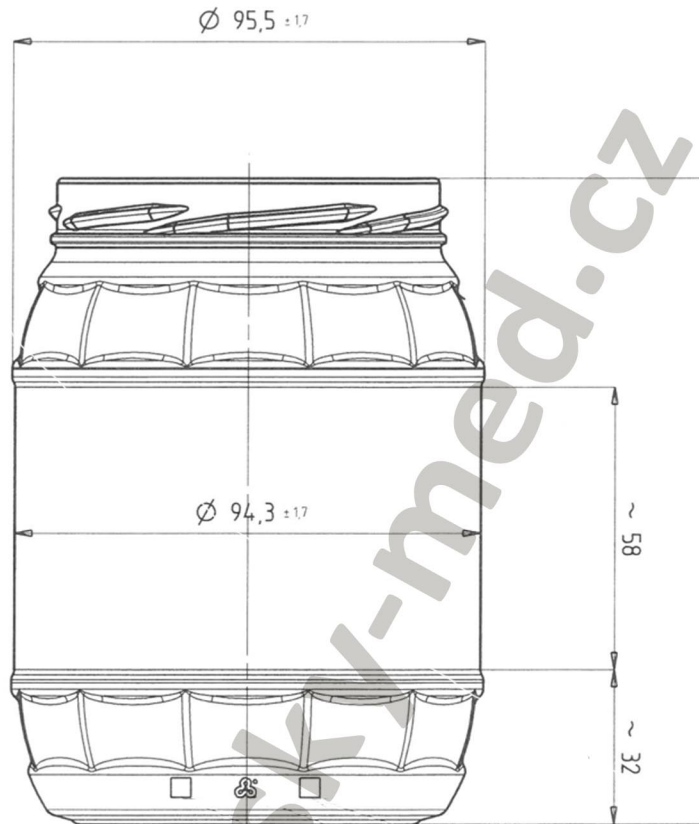

USTI Twist-Off 82, FD-130

Christel 720 ml